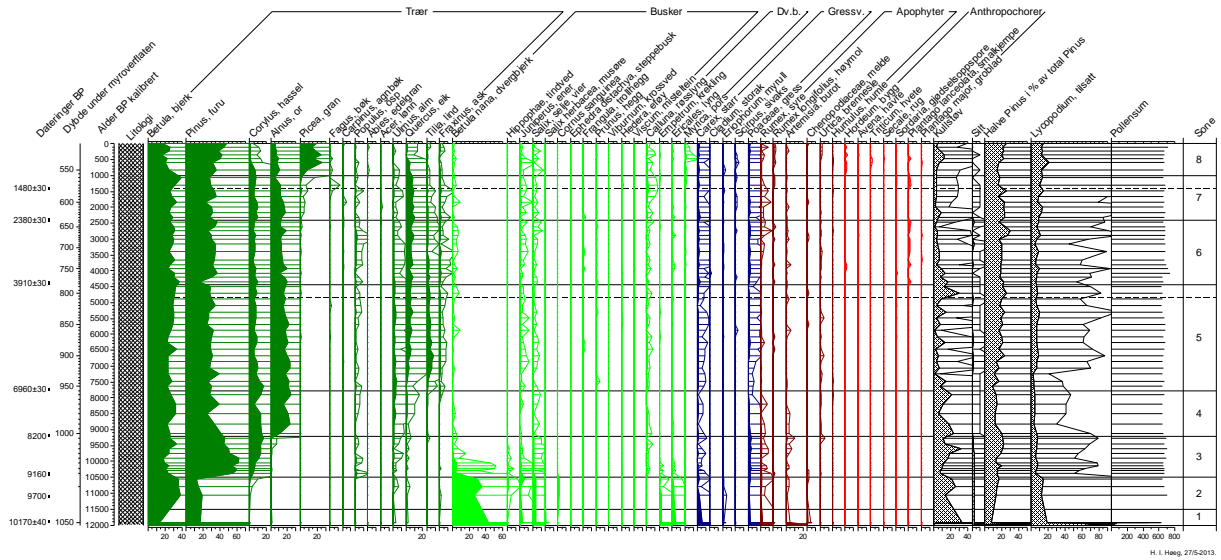

Elgtjern, Siljan, Telemark, 149 m o.h.

H. I. Haeg 27/5/2013

Elgtjern, Siljan, Telemark, 149 m o.h.

H. I. Haeg 27/5/2013

Elgtjern, Siljan, Telemark, 149 m o.h.