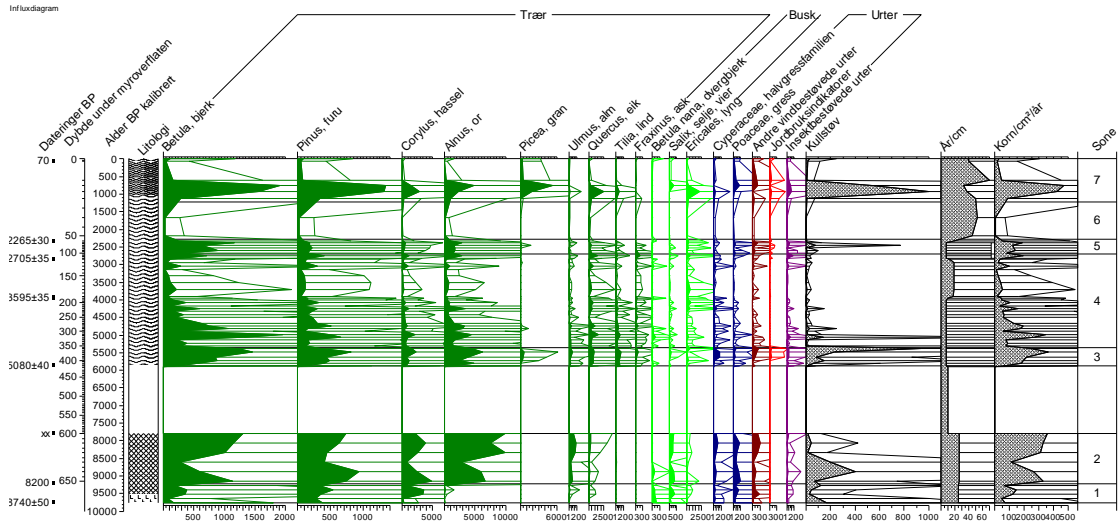

# Holtetjønn, 78 m o.h., Siljan, Telemark

Infusjonsdiagram

H. I. Heeg, 2019-2012.