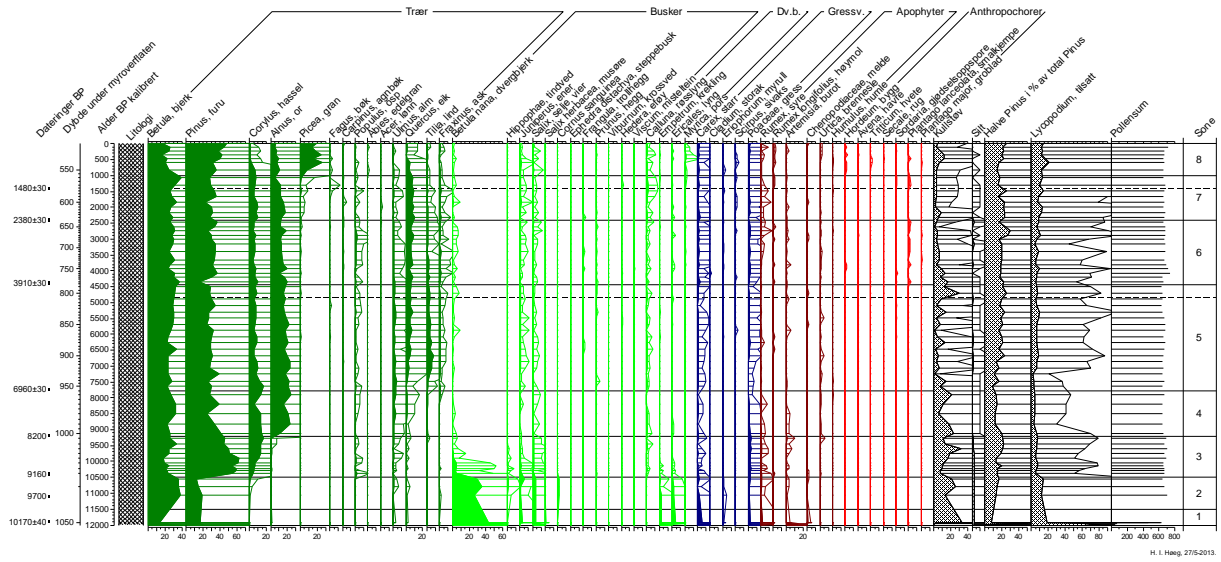

Elgtjern, Siljan, Telemark, 149 m o.h.

H. I. Haeg 27/5/2013

Elgtjern, Siljan, Telemark, 149 m o.h.

H. I. Haeg 27/5/2013

# Elgtjern, Siljan, Telemark, 149 m o.h.